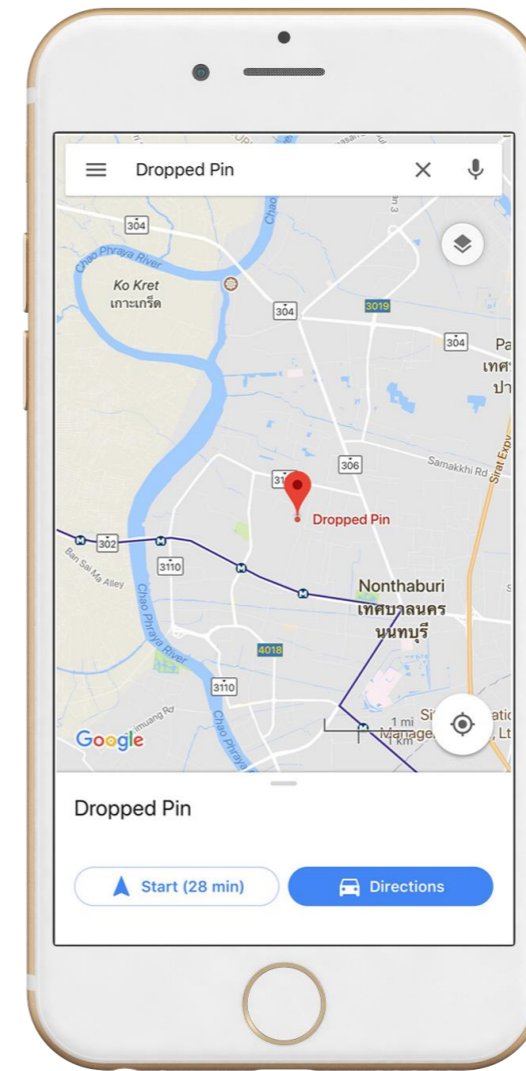

ประมวลผล วิเคราะห์ ส่งเคราะห์

1

แจ้งเตือน PUSH Notification

2

DOAE SMARTCHECK ส่งเสริมการเกษตรดิจิทัล

การติดตามข่าวสาร ภัยพิบัติ การระบาดของโรคพืช อื่นๆ

1 ข่าวสาร

2 รายละเอียดข่าว

DOAE SMARTCHECK ส่งเสริมการเกษตรดิจิทัล

สำรวจ ตลาด โรงงาน และแหล่งรับซื้อผลิการเกษตร

1 ค้นหาสถานที่ใกล้เคียง

2 นำทางไปสถานที่นั้น

DOAE SMARTCHECK ส่งเสริมการเกษตรดิจิทัล

วิเคราะห์ความเหมาะสมของพื้นที่เพาะปลูกด้วยพิกัด

1 ระบุพิกัด

2 ผลการวิเคราะห์