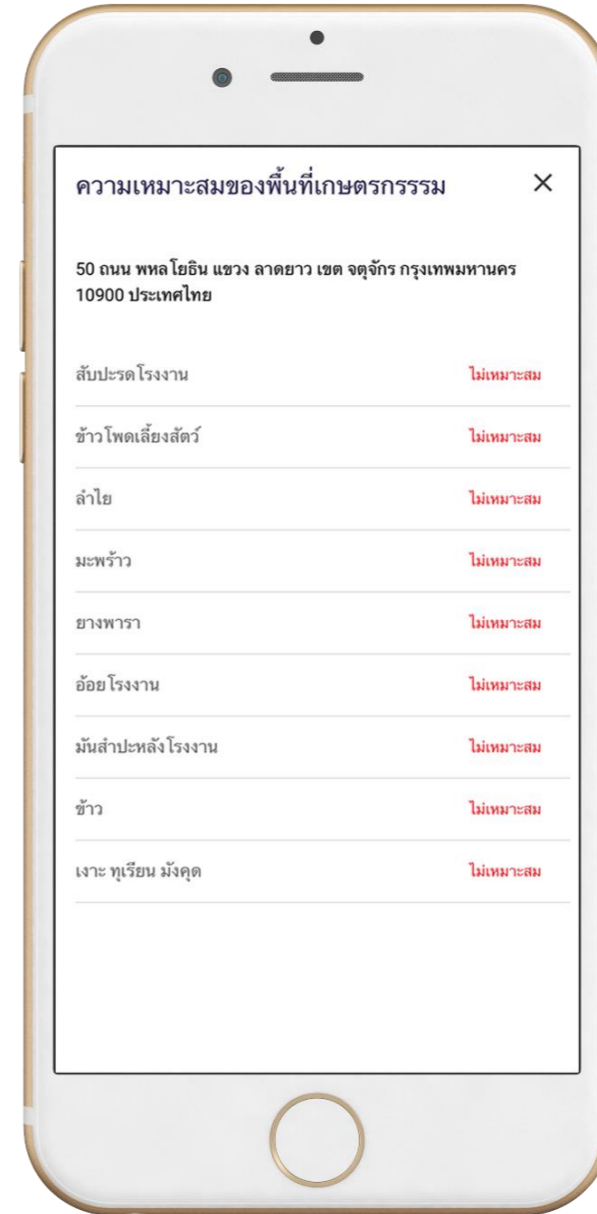

DOAE SMARTCHECK ส่งเสริมการเกษตรดิจิทัล

สำรวจ ตลาด โรงงาน และแหล่งรับซื้อผลิการเกษตร

1 ค้นหาสถานที่ใกล้เคียง

2 นำทางไปสถานที่นั้น

DOAE SMARTCHECK ส่งเสริมการเกษตรดิจิทัล

วิเคราะห์ความเหมาะสมของพื้นที่เพาะปลูกด้วยพิกัด

ฐานข้อมูล
ผังแปลงเพาะปลูกกรมส่งเสริมการเกษตร
SSMAP

ฐานข้อมูล
ทะเบียนเกษตรกร

ฐานข้อมูล
เกษตรกรผู้ประสพภัยพิบัติด้านพืช

DOAE SMARTCHECK ส่งเสริมการเกษตรดิจิทัล

วิเคราะห์ความเหมาะสมของพื้นที่เพาะปลูกด้วยพิกัด

1 ระบุพิกัด

2 ผลการวิเคราะห์