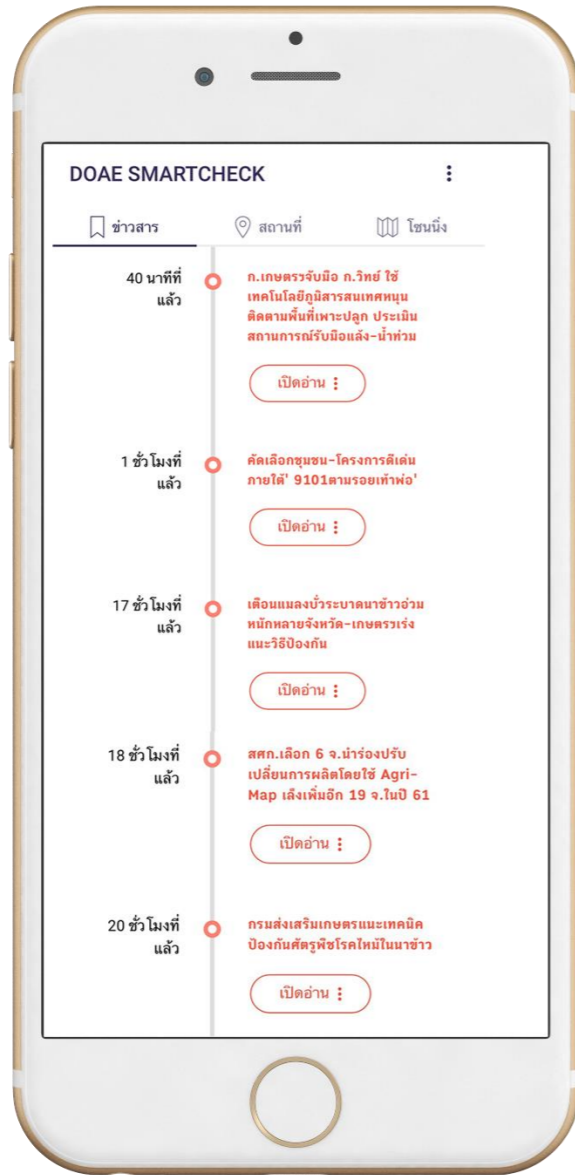

DOAE SMARTCHECK

ศูนย์เทคโนโลยีสารสนเทศและการสื่อสาร
กรมส่งเสริมการเกษตร

02-579-3926

www.myapp.doae.go.th

DOAE SMARTCHECK ส่งเสริมการเกษตรดิจิทัล

วิเคราะห์ข้อมูลสร้างความแม่นยำ เหมาะสม สอดคล้อง

- AI
- Social network
- Big data
- Spatial analytic
- Database

ประมวลผล วิเคราะห์ ส่งเคราะห์

1

แจ้งเตือน PUSH Notification

2

DOAE SMARTCHECK ส่งเสริมการเกษตรดิจิทัล

การติดตามข่าวสาร ภัยพิบัติ การระบาดของโรคพืช อื่นๆ

1 ข่าวสาร

2 รายละเอียดข่าว

DOAE SMARTCHECK ส่งเสริมการเกษตรดิจิทัล

สำรวจ ตลาด โรงงาน และแหล่งรับซื้อผลิการเกษตร

1 ค้นหาสถานที่ใกล้เคียง

2 นำทางไปสถานที่นั้น

DOAE SMARTCHECK ส่งเสริมการเกษตรดิจิทัล

วิเคราะห์ความเหมาะสมของพื้นที่เพาะปลูกด้วยพิกัด

1 ระบุพิกัด

2 ผลการวิเคราะห์