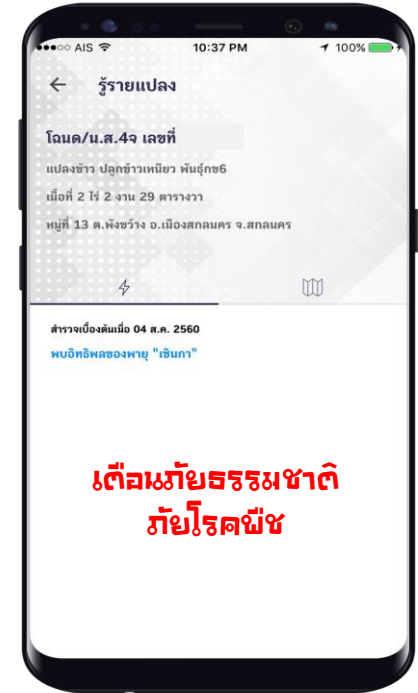

crop activity
information

+

พิกัดแปลง
ที่ตั้งแปลง
รูปแปลง

SSFMAP

farmer database system

disaster database system

1 คู่มือรายแปลง

รายงานแปลง- DONE SMARTCHECK

คู่มือรายแปลง- DONE SMARTCHECK

3

market place and factory