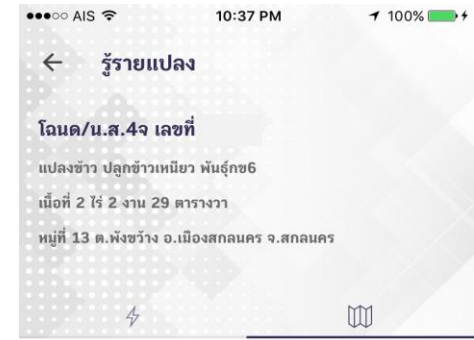

ความเหมาะสมของพื้นที่เกษตรกรรม

ลำไย	N
ข้าวโพดเลี้ยงสัตว์	N
ยางพารา	N
สับปะรดโรงงาน	N
อ้อยโรงงาน	N
มันสำปะหลังโรงงาน	N
เงาะ ทุเรียน มังคุด	N
ข้าว	S2