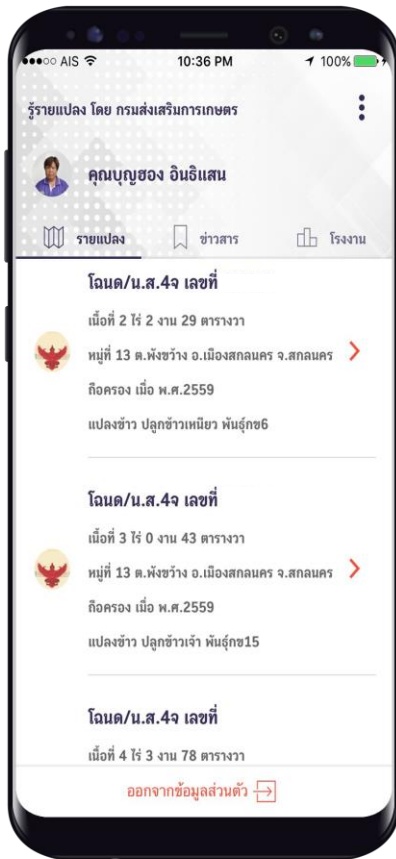

รายงานแปลง- DOME SMARTCHECK

1 land related

2 news&alert

3 market&factory

รู้รายแปลง- DOME SMARTCHECK

GIS information
crop activity + land location
land polygon

SSMPIO

Farmer system

Disaster system

ความเหมาะสมของพื้นที่เกษตรกรรม

ลำไย	N
ข้าวโพดเลี้ยงสัตว์	N
ยางพารา	N
สับปะรดโรงงาน	N
อ้อยโรงงาน	N
มันสำปะหลังโรงงาน	N
เงาะ ทุเรียน มังคุด	N
ข้าว	S2

1 land related

คู่มือรายแปลง- DONE SMARTCHECK

crop activity
information

+

พิกัดแปลง
ที่ตั้งแปลง
รูปแปลง

SSFMAP

farmer database system

disaster database system

1 คู่มือรายแปลง

รายงานแปลง- DONE SMARTCHECK