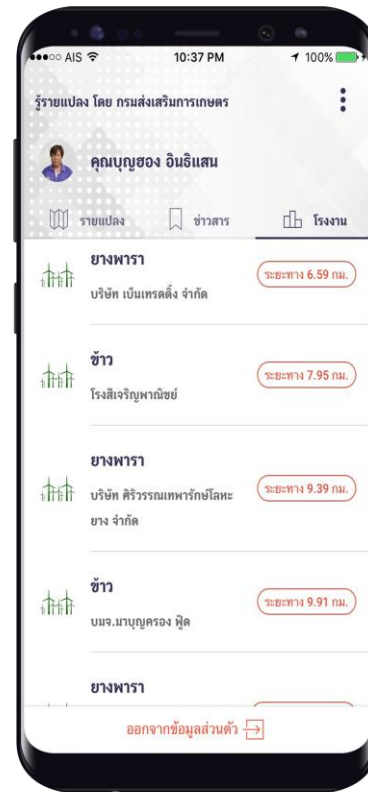

**"แอปพลิเคชันรู้รายแปลง
DOHE SMARTCHECK"**

- DOHE SERIES

คู่มือรายแปลง- DONE SMARTCHECK

การเข้าใช้ระบบด้วย

ชื่อผู้ใช้งาน : เบลร์โพธิ์โพธิ์โพธิ์โพธิ์
ชื่อผู้ใช้งาน : เลขทะเบียน ทบก.

รหัสผ่าน : เบลร์โพธิ์โพธิ์โพธิ์โพธิ์
รหัสผ่าน : เลขทะเบียน ทบก.

รายงานแปลง- DOME SMARTCHECK

1 land related

2 news&alert

3 market&factory

รู้รายแปลง- DOME SMARTCHECK

GIS information
crop activity + land location
land polygon

SSMPIO

Farmer system