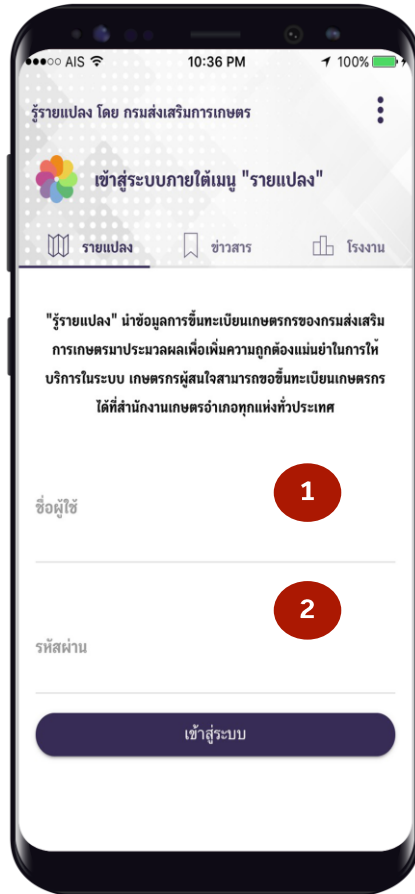

**"แอปพลิเคชันรู้รายแปลง
DOHE SMARTCHECK"**

- DOHE SERIES

คู่มือรายแปลง- DONE SMARTCHECK

การเข้าใช้ระบบด้วย

ชื่อผู้ใช้งาน : เบลร์โพธิ์โพธิ์โพธิ์โพธิ์
ชื่อผู้ใช้งาน : เลขทะเบียน ทบก.

รหัสผ่าน : เบลร์โพธิ์โพธิ์โพธิ์โพธิ์
รหัสผ่าน : เลขทะเบียน ทบก.

รายงานแปลง- DOME SMARTCHECK

1 land related

2 news&alert

3 market&factory

รู้รายแปลง- DOME SMARTCHECK

GIS information
crop activity + land location
land polygon

SSMPIO

Farmer system